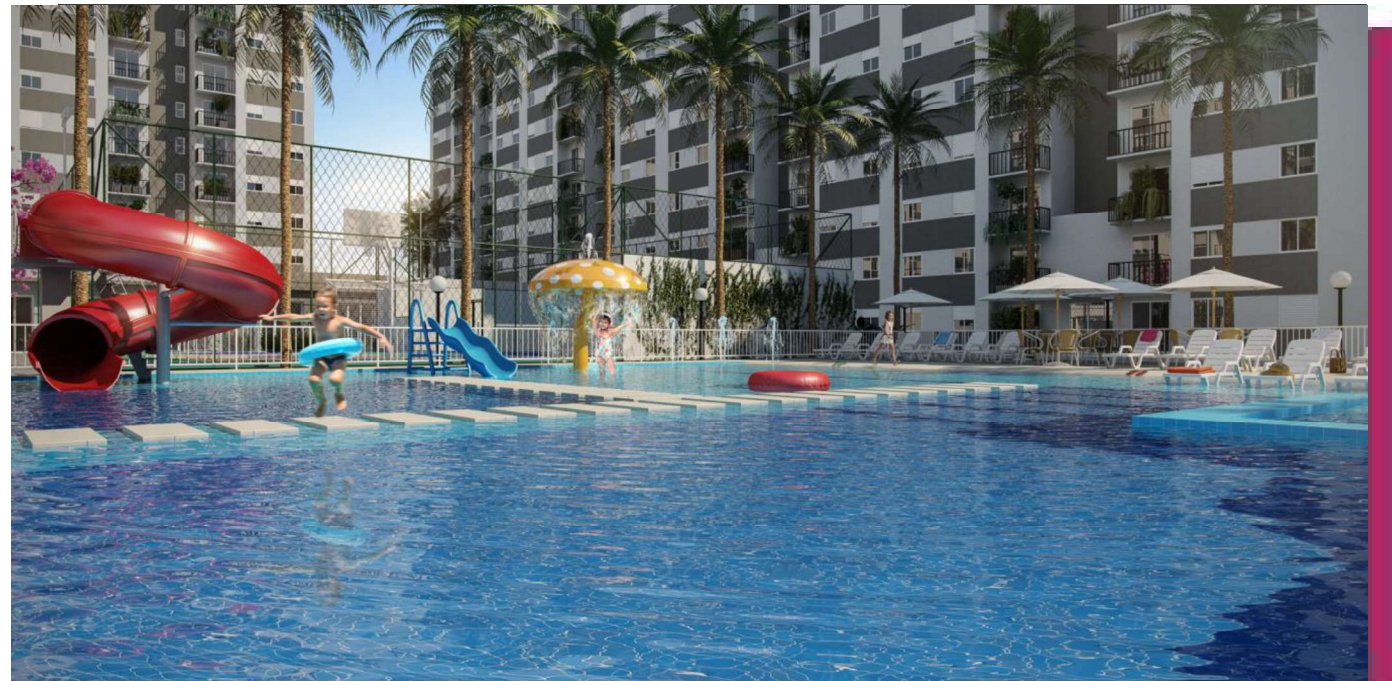

Living – Sugestão de decoração clássica

Salão de Festas

Celebre!

Reunir a família e receber os amigos agora tem lugar marcado.

O Acqua Parque Residence oferece ambientes pensados para celebrar os bons momentos da vida. Amplo salão de festas e diversos espaços gourmet personalizados e totalmente equipados estão à disposição dos moradores. Cenários perfeitos para o melhor da vida.

No Acqua Parque Residence não faltam opções de lazer para toda a família. As crianças têm espaços para brincar ao ar livre ou indoor. Além de espaços únicos para divertir todas as idades.

Kids Place

Teens Place

Pet Agility

Movimente-se

Poder praticar esportes e exercícios ao ar livre é garantia de qualidade de vida. O Acqua Parque Residence conta com piscina com Acqua Play, quadra poliesportiva e de padel, quadra de beach volley e pista de caminhada. Opções perfeitas para quem gosta de viver em movimento.