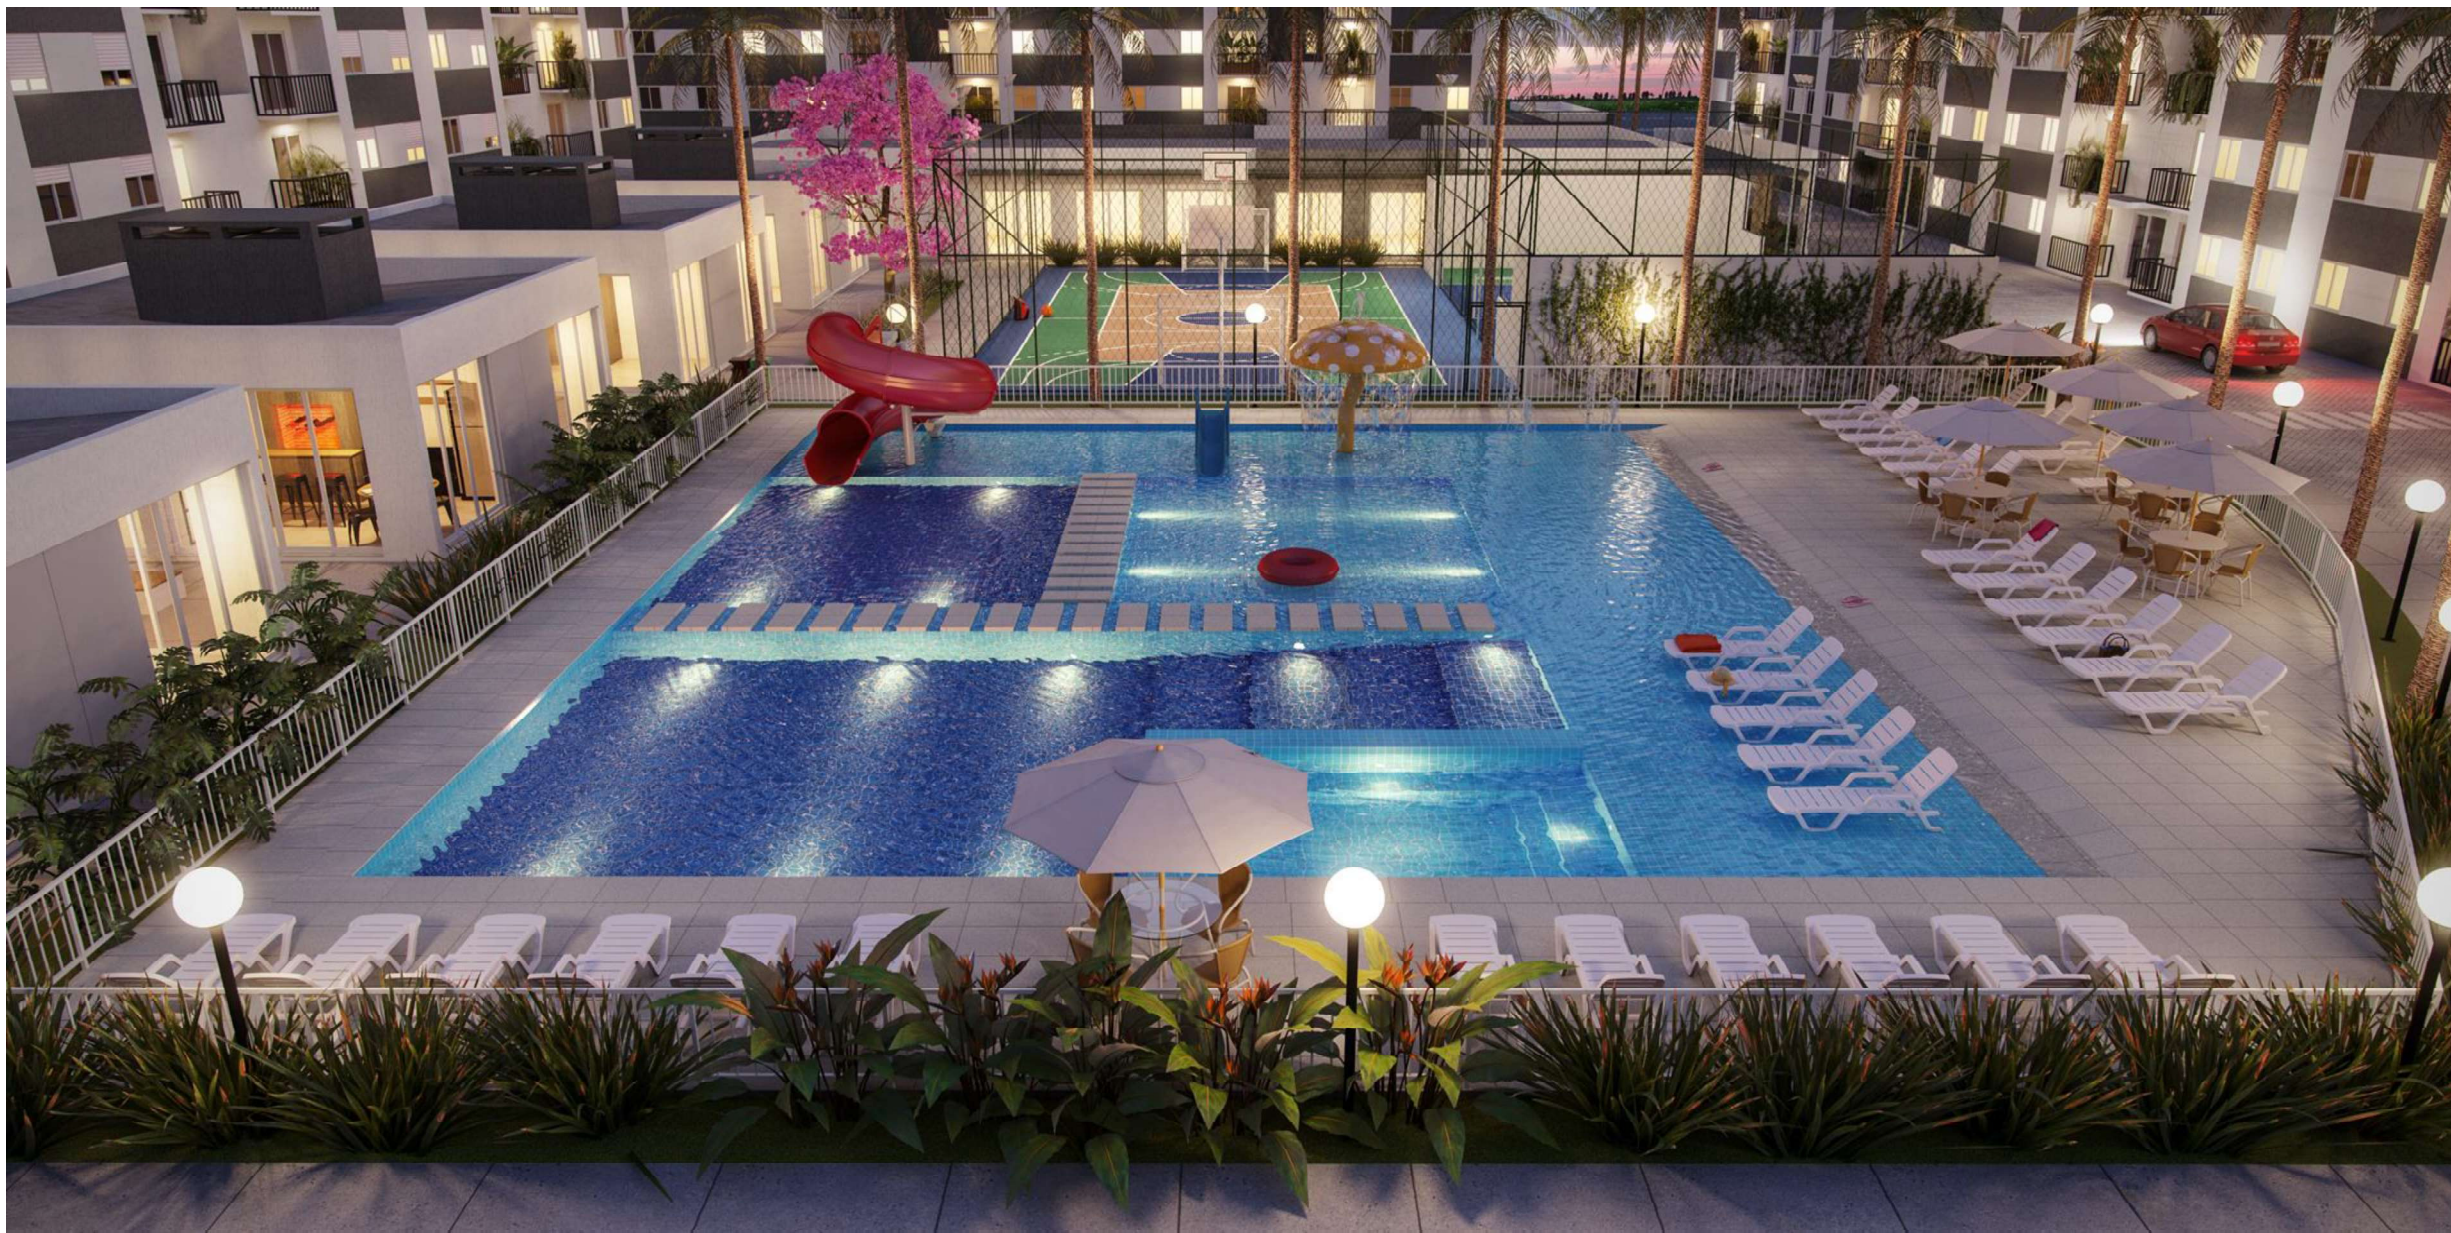

Com localização privilegiada e infraestrutura completa, o **ACQUA PARQUE RESIDENCE** traz lazer e diversão para toda a família.

PORTO5
EMPREENDIMENTOS

FICHA TÉCNICA

Tipo das unidades	Residencial
Área do terreno	16.828,80 m ²
Área construída	48.526,46 m ²
Total de unidades	640 unidades
Número de blocos	16 blocos
Unidades por andar	4 unidades
Metragem	2 dormitórios com sacada de 50,25 m ²

Living – Sugestão de decoração clássica

Salão de Festas

Celebre!

Reunir a família e receber os amigos agora tem lugar marcado.

O Acqua Parque Residence oferece ambientes pensados para celebrar os bons momentos da vida. Amplo salão de festas e diversos espaços gourmet personalizados e totalmente equipados estão à disposição dos moradores. Cenários perfeitos para o melhor da vida.

Pet Agility

Movimente-se

Poder praticar esportes e exercícios ao ar livre é garantia de qualidade de vida. O Acqua Parque Residence conta com piscina com Acqua Play, quadra poliesportiva e de padel, quadra de beach volley e pista de caminhada. Opções perfeitas para quem gosta de viver em movimento.

Piscina com Acqua Play

Piscina com vista noturna

Quadras Poliesportiva e Padel

Quadra Beach Volley

Pista de caminhada

- 01 Amplo salão de festas
- 02 16 espaços gourmet com churrasqueira, pizzaria e hamburgueria
- 03 Gastro lounge
- 04 Game pub
- 05 Piscina com Acqua Play
- 06 Vestiários
- 07 Quadra poliesportiva
- 08 Quadra de padel
- 09 Quadra de beach volley
- 10 Kids room
- 11 Kids place
- 12 Teens place
- 13 Pista de caminhada
- 14 Pet agility
- 15 Edifício garagem
- 16 Vaga car wash
- 17 Horta coletiva