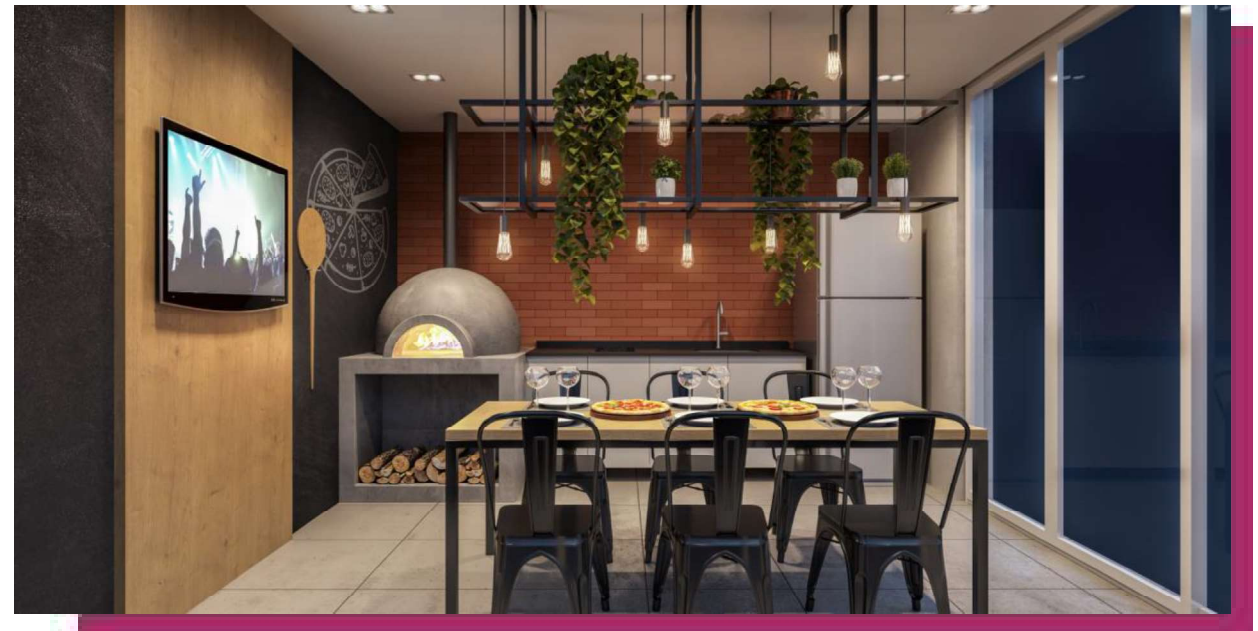

Living – Sugestão de decoração clássica

Salão de Festas

Celebre!

Reunir a família e receber os amigos agora tem lugar marcado.

O Acqua Parque Residence oferece ambientes pensados para celebrar os bons momentos da vida. Amplo salão de festas e diversos espaços gourmet personalizados e totalmente equipados estão à disposição dos moradores. Cenários perfeitos para o melhor da vida.

Salão de Festas – Área externa

Game Pub

Gastro Lounge

Espaço Gourmet com
Churrasqueira

Ao todo são 16 espaços gourmet decorados.

Espaço Gourmet com Hamburgueria

Espaço Gourmet com Pizzaria

Aproveite a vida!